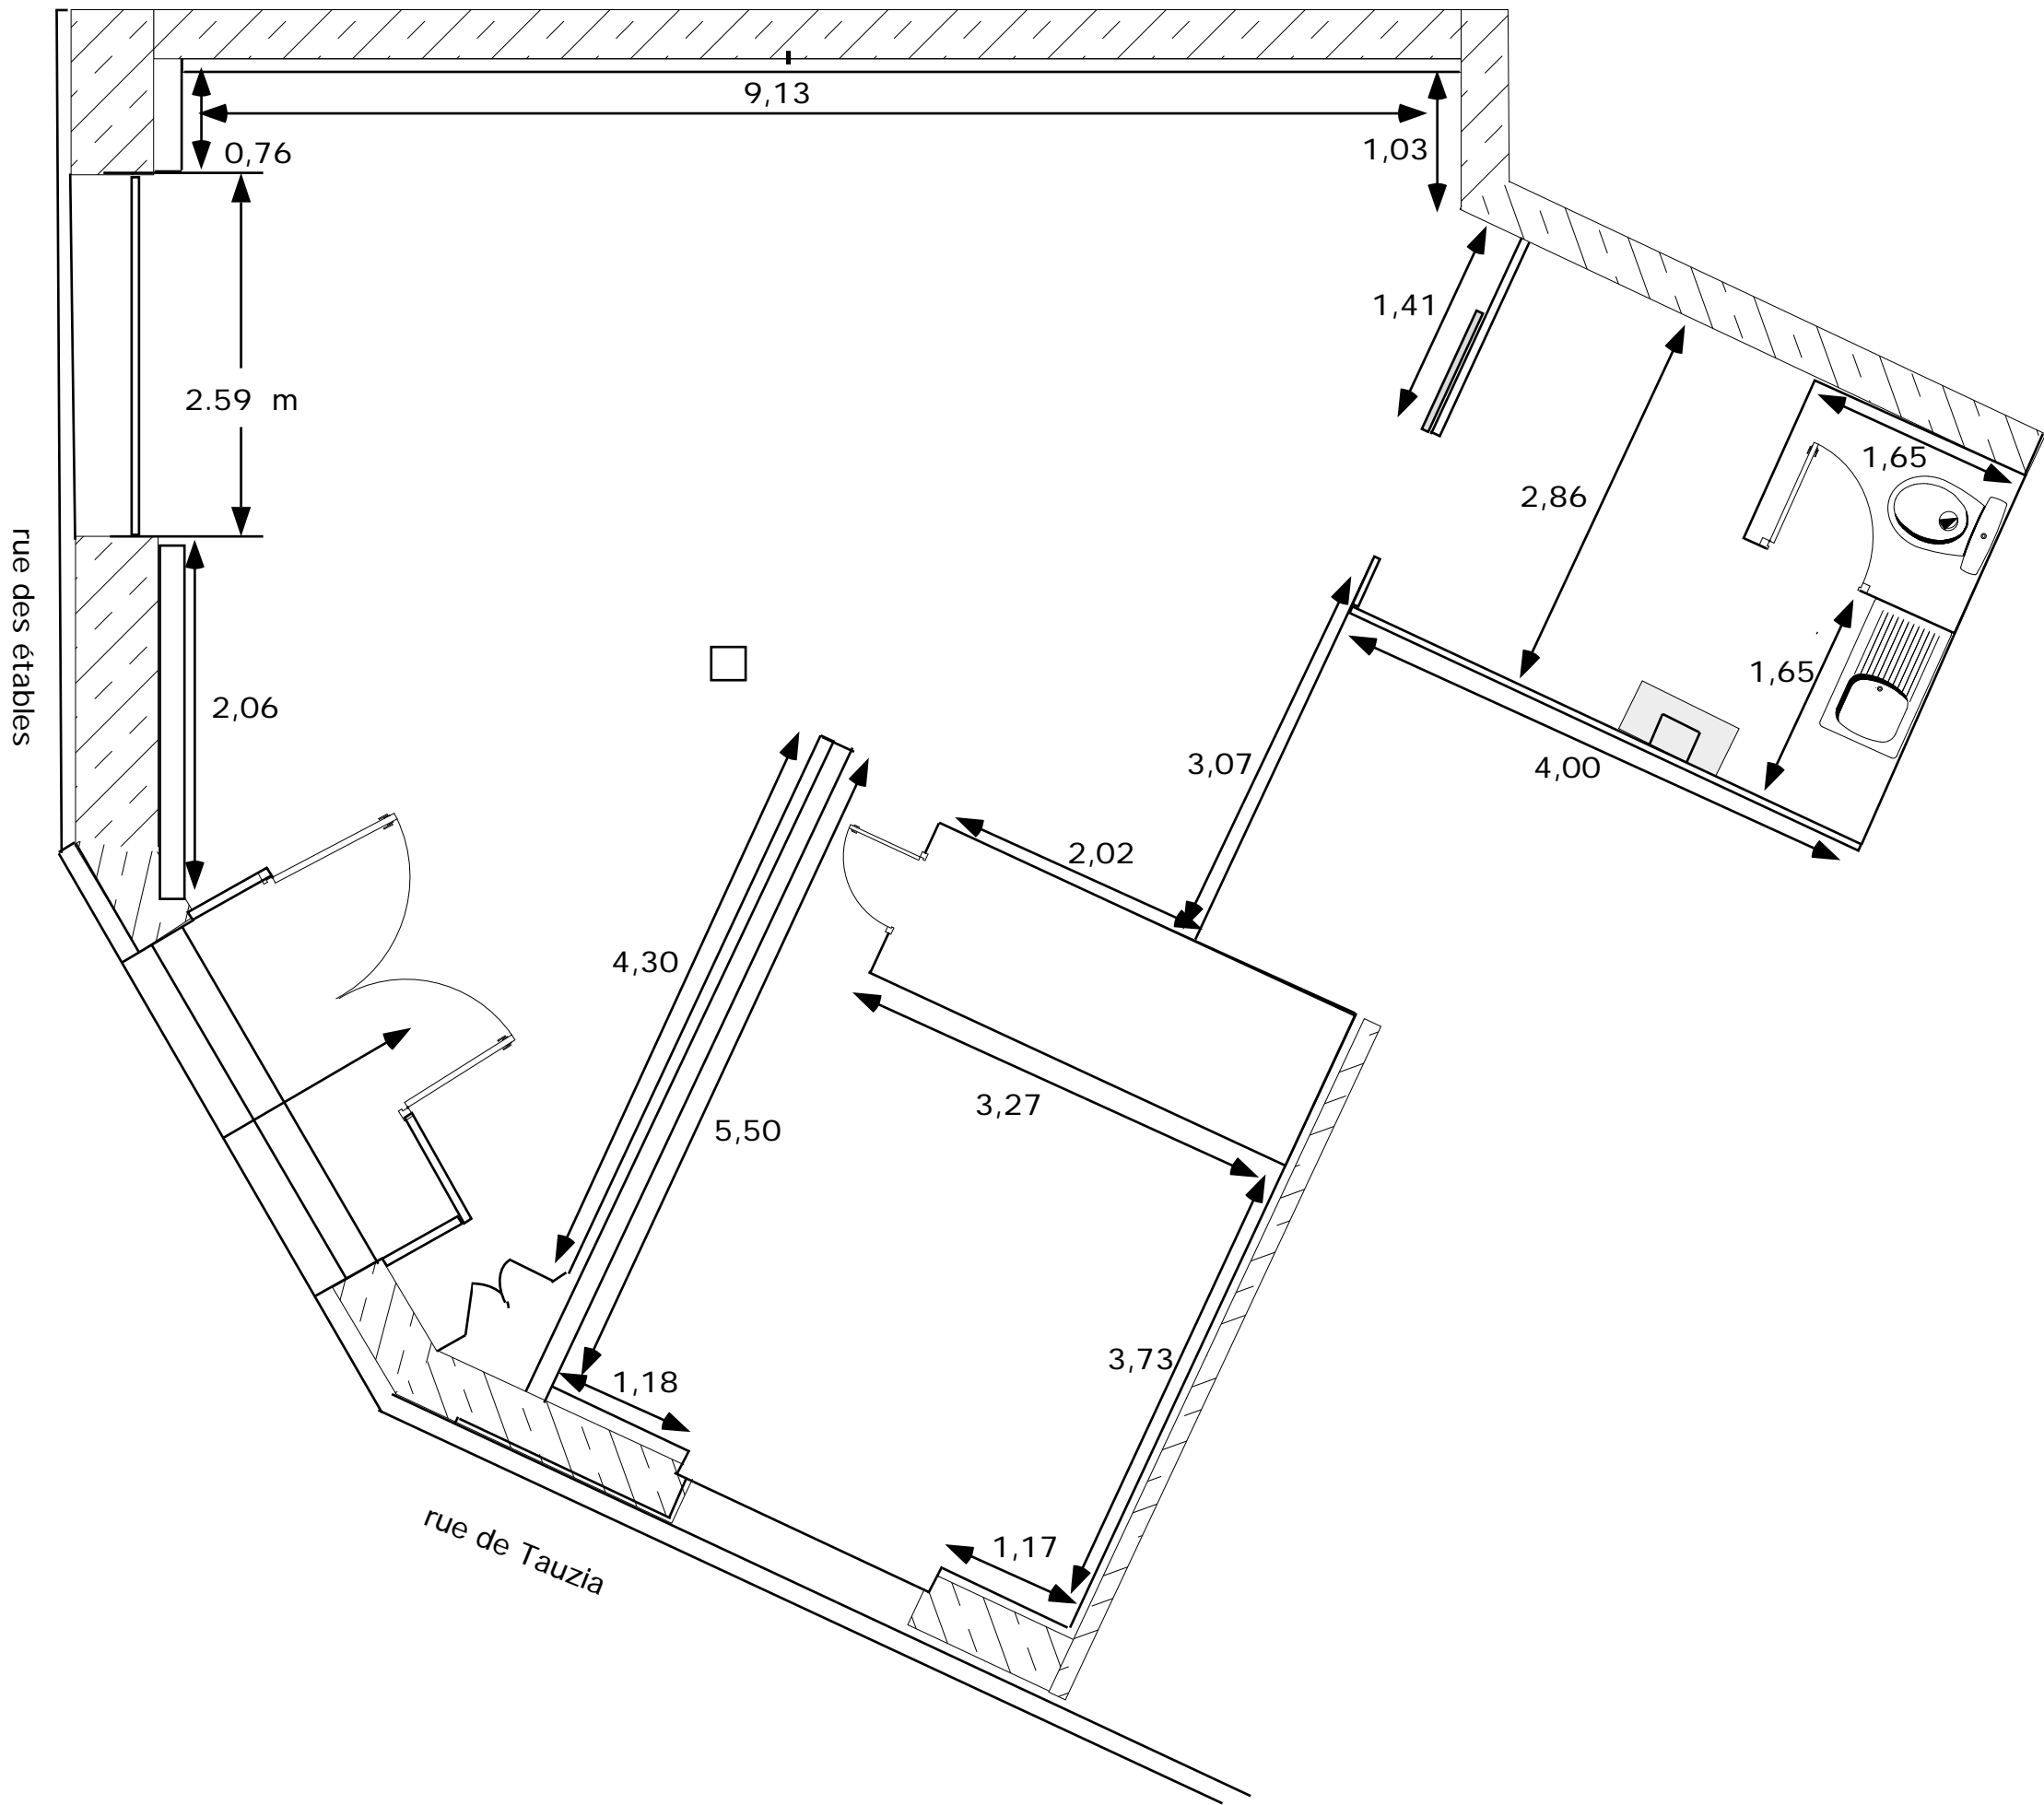

Galerie 1, rue des étables
plan de masse

rue des étables

rue de Tauzia

Galerie 1, rue des étables
 Dimensions
 HAUTEUR SOUS PLAFOND : 3,38m

Galerie 1, rue des étables
Sécurité incendie

- Tableau général basse tension
- Bloc de secours "anti panique"
- Sortie de secours
- Déclenchement alerte incendie
- Déclenchement désenfumage
- Arrêt d'urgence électricité
- Extincteur eau pulvérisée
- Extincteur CO2

Galerie 1, rue des étables Electricité

-  prise 2P+T 16A
-  Bloc de prise 2P+T 16A
-  Fluorescent 58W

Galerie 1, rue des étables Agencement

-  Réfrigérateur
-  Micro-onde