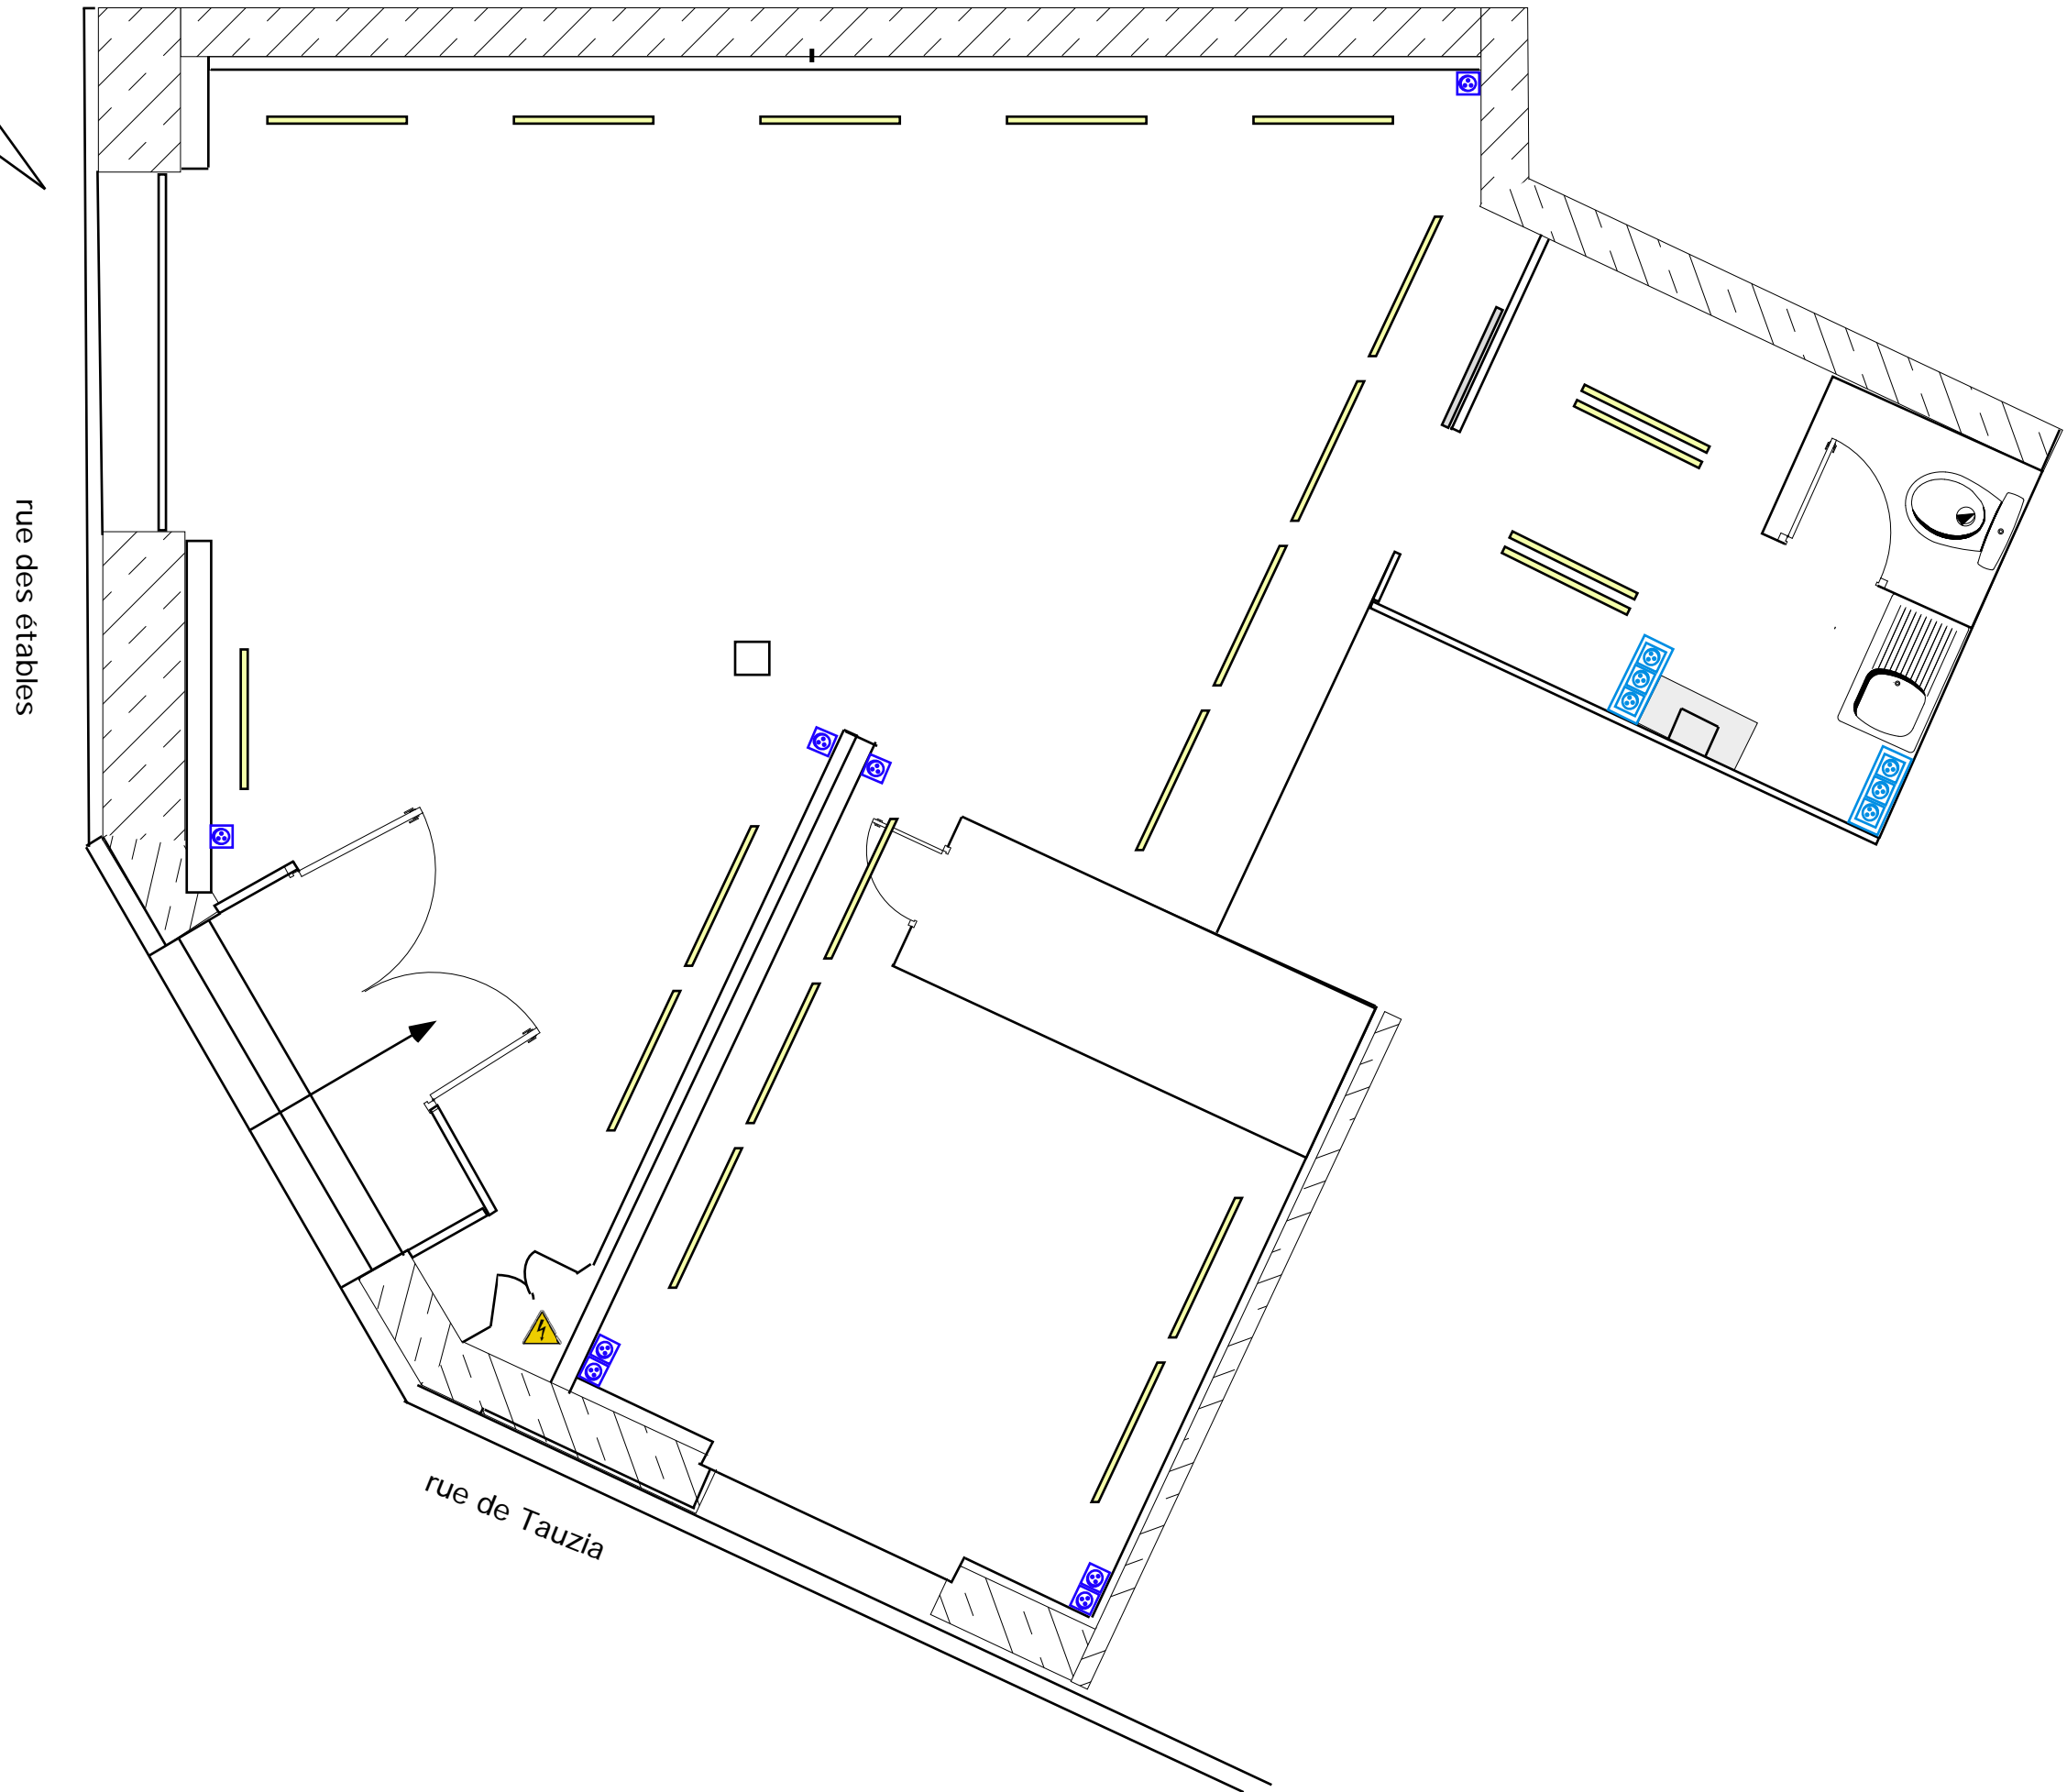

Galerie 1, rue des étables
plan de masse

rue des étables

rue de Tauzia

Galerie 1, rue des étables
 Dimensions
 HAUTEUR SOUS PLAFOND : 3,38m

Galerie 1, rue des étables
Sécurité incendie

- Tableau général basse tension
- Bloc de secours "anti panique"
- Sortie de secours
- Déclenchement alerte incendie
- Déclenchement désenfumage
- Arrêt d'urgence électricité
- Extincteur eau pulvérisée
- Extincteur CO2

Galerie 1, rue des étables Electricité

-  prise 2P+T 16A
-  Bloc de prise 2P+T 16A
-  Fluorescent 58W

Galerie 1, rue des étables Agencement

-  Réfrigérateur
-  Micro-onde