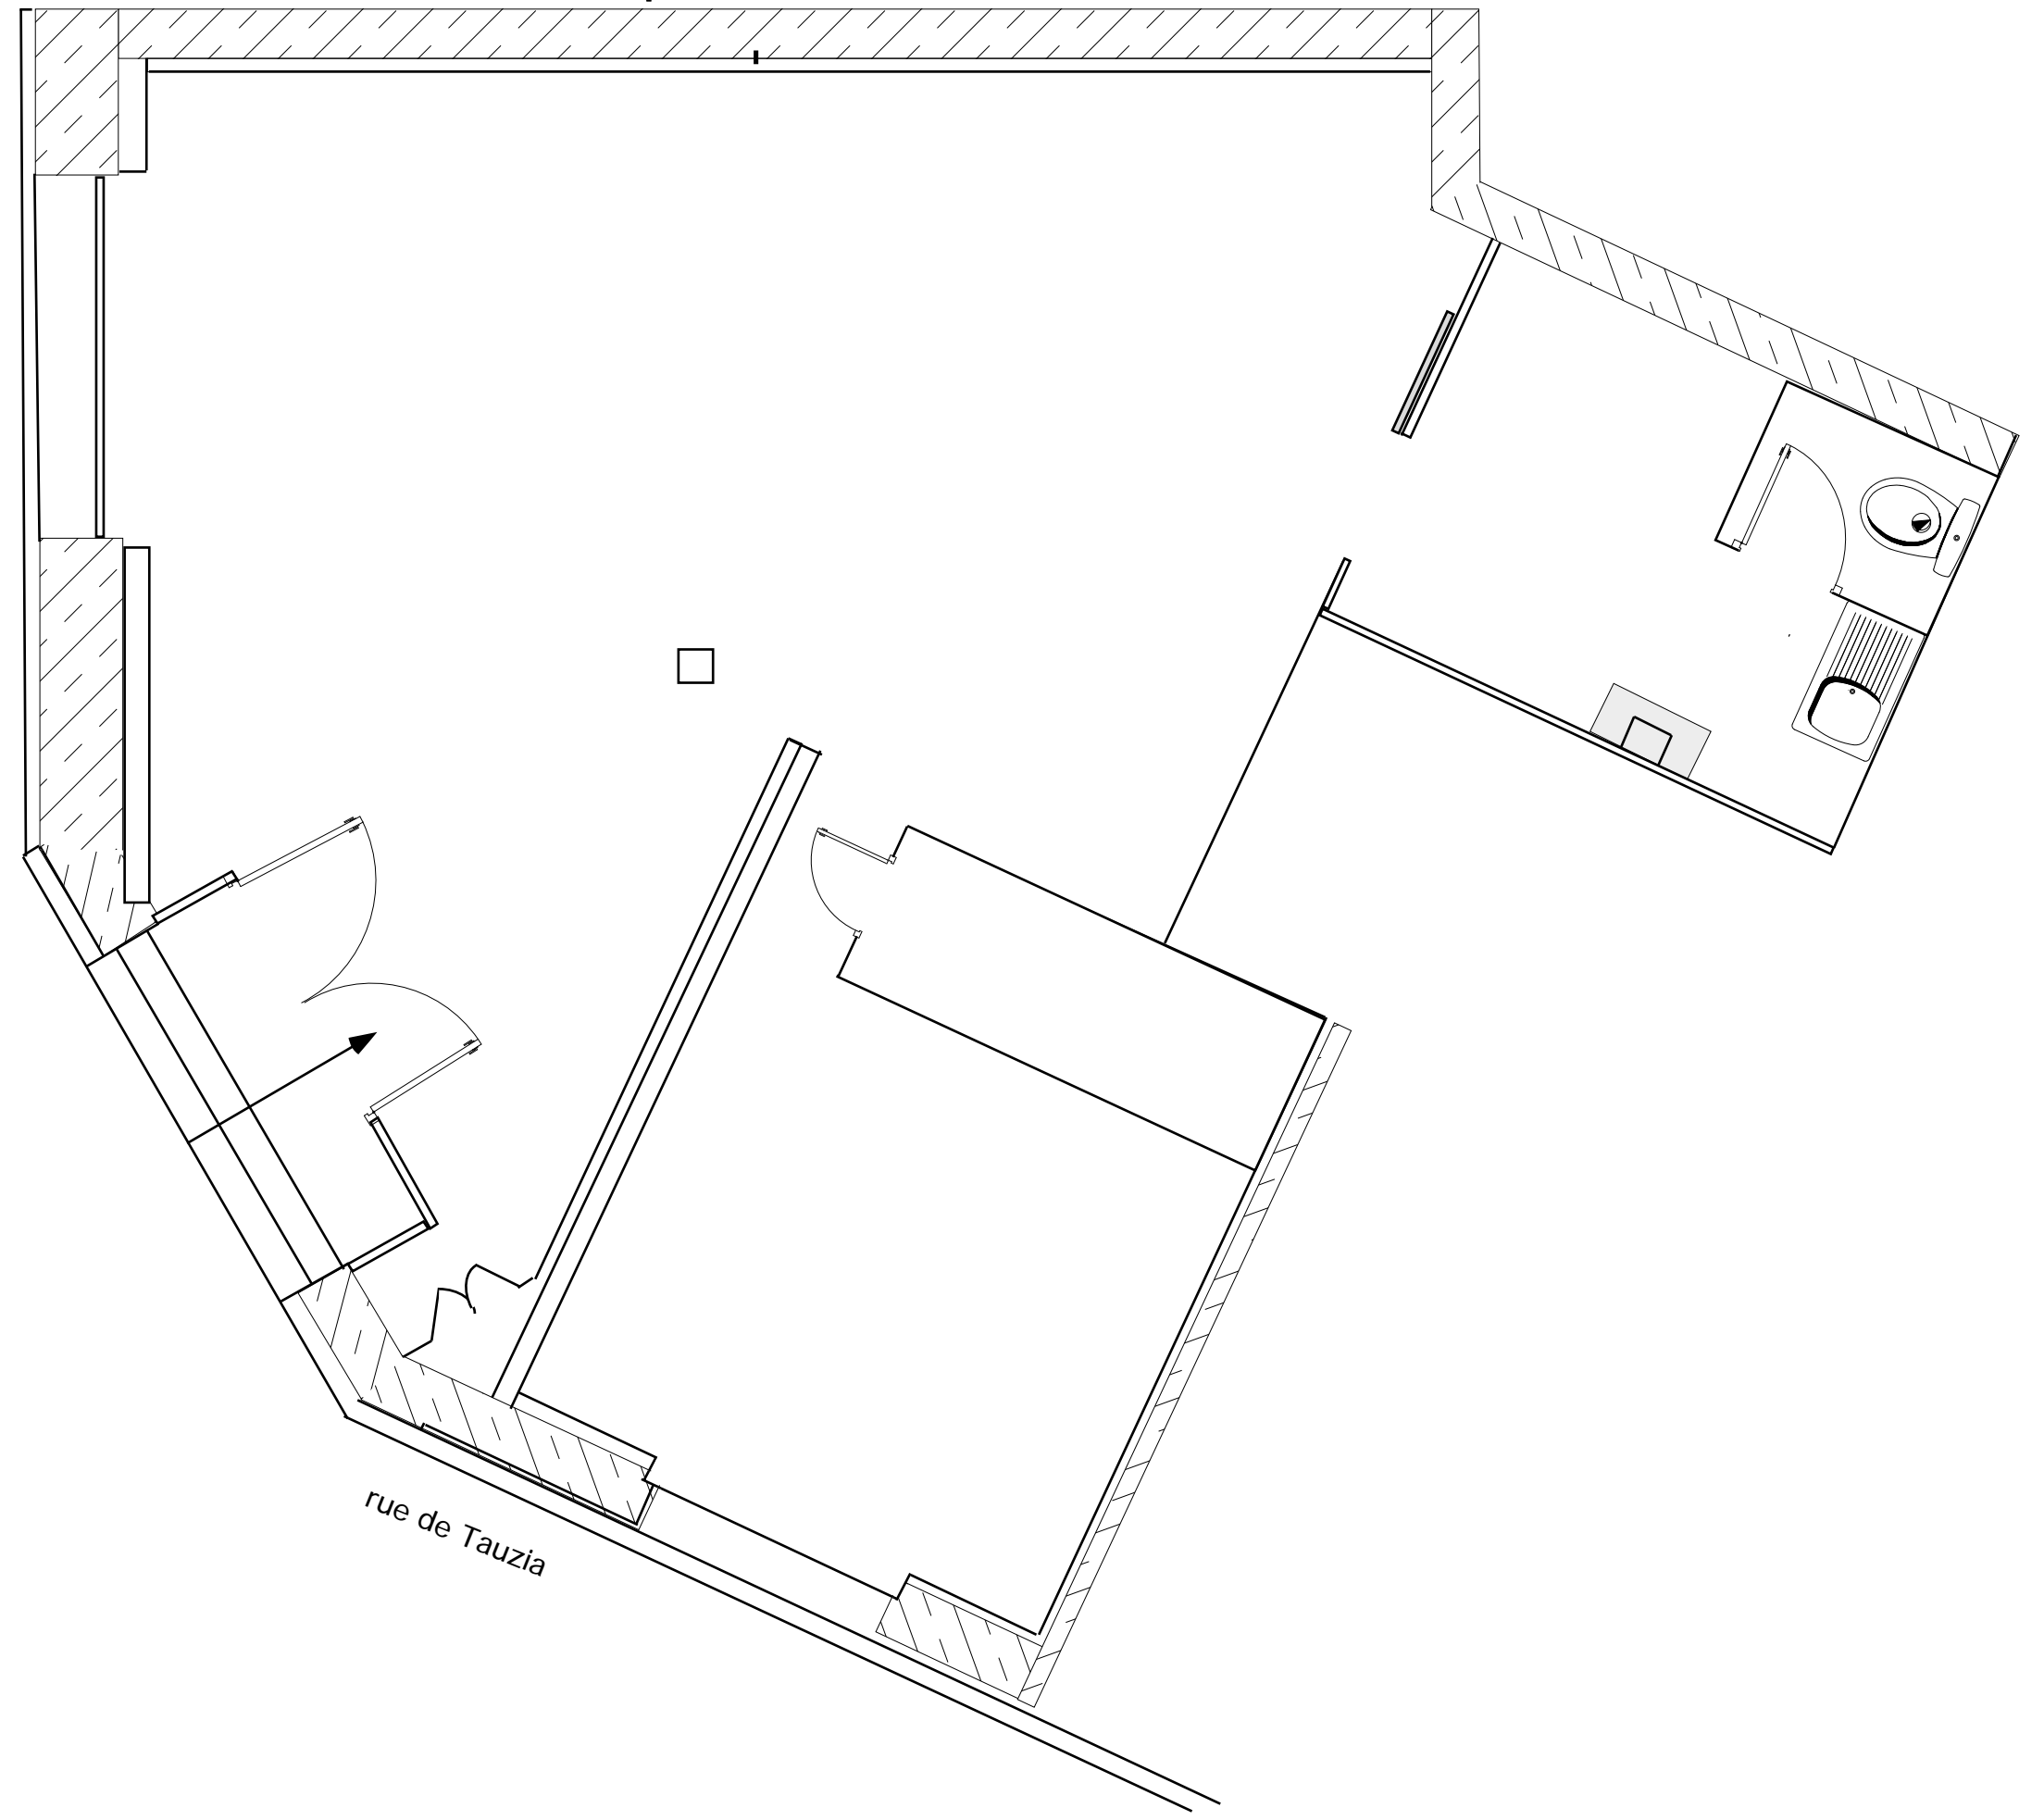

Galerie 1, rue des étables
plan de masse

rue des étables

rue de Tauzia

Galerie 1, rue des étables
 Dimensions
 HAUTEUR SOUS PLAFOND : 3,38m

Galerie 1, rue des étables
Sécurité incendie

- Tableau général basse tension
- Bloc de secours "anti panique"
- Sortie de secours
- Déclenchement alerte incendie
- Déclenchement désenfumage
- Arrêt d'urgence électricité
- Extincteur eau pulvérisée
- Extincteur CO2

Galerie 1, rue des étables Electricité

-  prise 2P+T 16A
-  Bloc de prise 2P+T 16A
-  Fluorescent 58W

Galerie 1, rue des étables Agencement

-  Réfrigérateur
-  Micro-onde